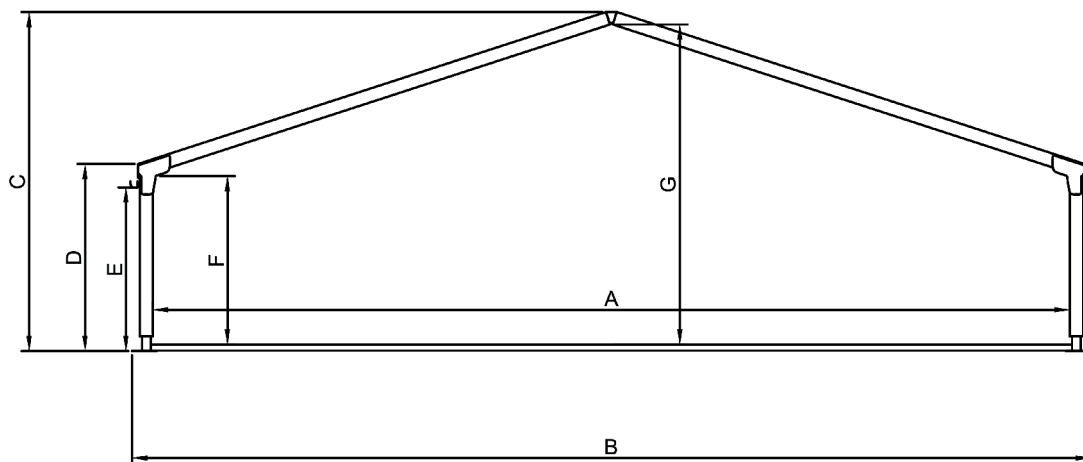

Alu Paviljoen Afmetingen

3m zijhoogte Alu puntdak

	4 meter	5 meter	8 meter	10 meter	12 meter	16 meter	20 meter	24 meter
A	377	477	777	977	1177	1577	1977	2377
B	450	550	850	1050	1250	1650	2050	2450
C	388	405	453	486	518	583	648	713
D	322	322	322	322	322	322	322	322
E	282	282	282	282	282	282	282	282
F	290	290	290	290	290	290	290	290
G	355	372	420	453	485	550	615	680

4m zijhoogte Alu puntdak

	4 meter	5 meter	8 meter	10 meter	12 meter	16 meter	20 meter
A	377	477	777	977	1177	1577	1977
B	450	550	850	1050	1250	1650	2050
C	488	505	553	586	618	683	748
D	422	422	422	422	422	422	422
E	382	382	382	382	382	382	382
F	390	390	390	390	390	390	390
G	455	472	520	553	585	650	715

Waarden in cm