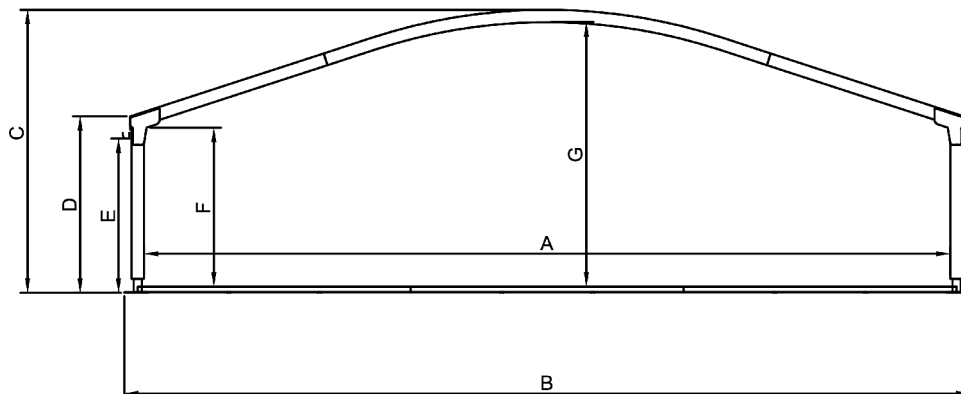

Alu Paviljoen Afmetingen

3m zijhoogte Alu rondboog

	10 meter	12 meter	15 meter	20 meter
A	977	1177	1477	1977
B	1050	1250	1550	2050
C	435	468	517	598
D	322	322	322	322
E	282	282	282	282
F	290	290	290	290
G	402	434	483	564

4m zijhoogte Alu rondboog

	10 meter	12 meter	15 meter	20 meter
A	977	1177	1477	1977
B	1050	1250	1550	2050
C	535	568	617	698
D	422	422	422	422
E	382	382	382	382
F	390	390	390	390
G	502	534	583	664

Waarden in cm

Wij vertellen u graag meer over de mogelijkheden en denken graag met u mee.

Bel **+31 (0)76 599 00 00** (NL) of **+32 (0)3 22 73 161** (BE), of mail ons: info@bhvexpo.com