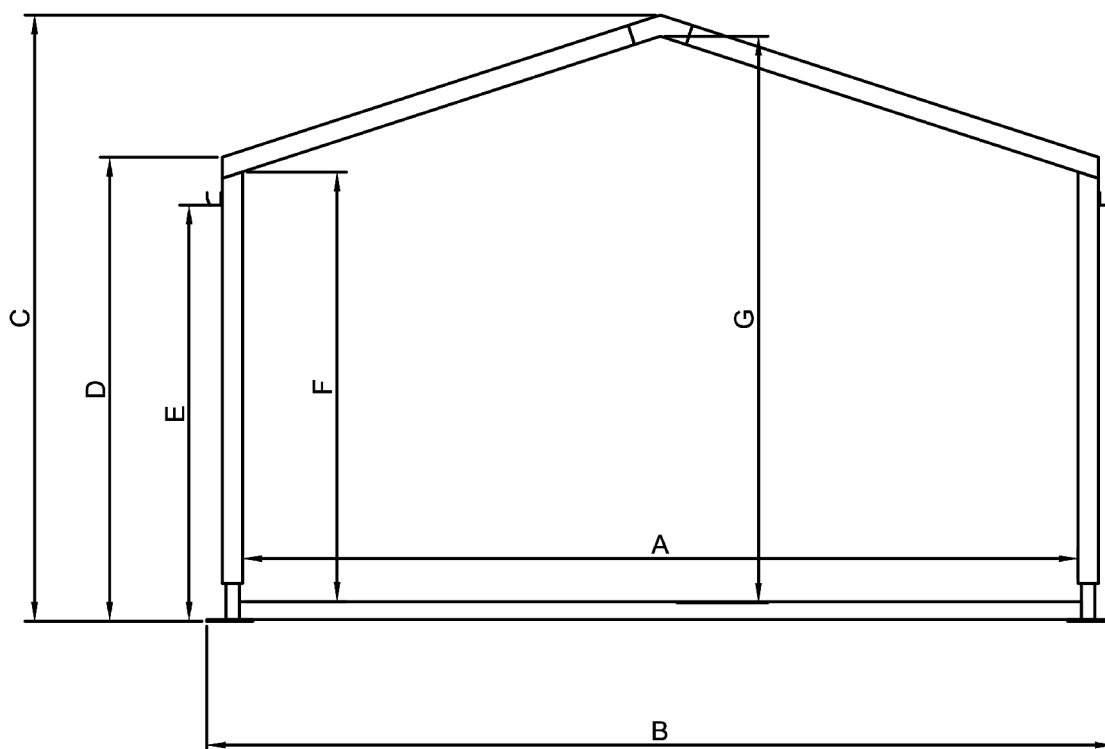

3 meter	4 meter	5 meter	6 meter	8 meter	10 meter
A	296	396	496	596	796	996
B	339	439	539	639	839	1036
C	328	344	360	376	409	441
D	276	276	276	276	276	276
E	247	247	247	247	247	247
F	255	255	255	255	255	255
G	303	319	336	352	384	417

Waarden in cm

Wij vertellen u graag meer over de mogelijkheden en denken graag met u mee.

Bel **+31 (0)76 599 00 00** (NL) of **+32 (0)3 22 73 161** (BE), of mail ons: info@bhvexpo.com