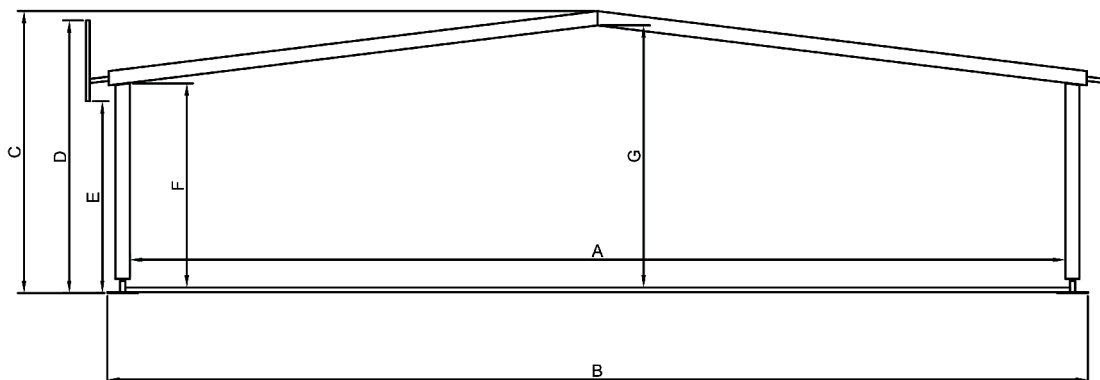

Eigenschappen

De Oliva structuur van BHV Expo Groep is direct te herkennen door het platte dak met een helling van 7 graden. Standaard wordt de structuur afgewerkt met een banner rondom de dakrand, welke tevens geheel naar de wens van de klant is te 'branden'.

■ BHV Expo Groep BV
T: +31 (0)76 599 00 00

■ BHV Expo Groep BVBA
T: +32 (0)3 22 73 161

www.bhvexpo.com

Oliva Afmetingen

Oliva

	10 meter	15 meter	20 meter	25 meter *	30 meter*
A	970	1470	1970	2470	2970
B	1065	1565	2065	2565	3065
C	532	563	594	624	655
D	574	574	574	574	574
E	404	404	404	404	404
F	430	430	430	430	430
G	490	521	551	582	613