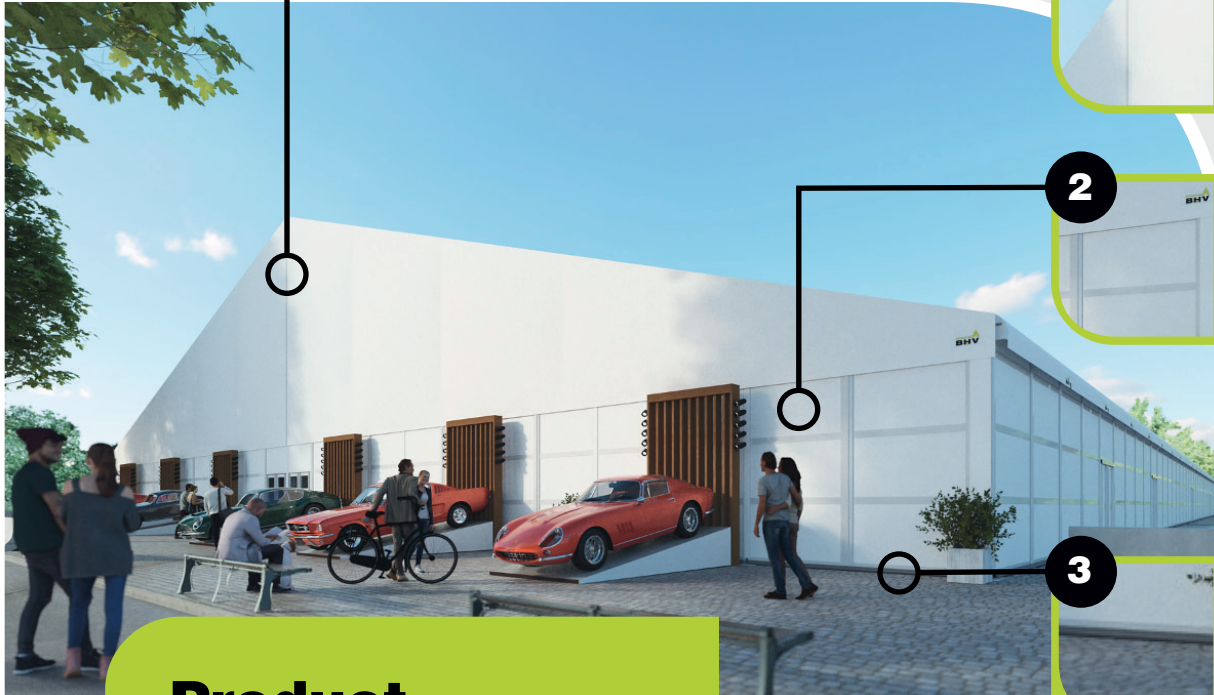

Alu Hal Productbeschrijving

1

De dakzeilen zijn standaard wit opaque. De binnenzijde is in zowel wit als blauw uitvoerbaar.

2

De strakke sandwichpanelen zorgen voor een moderne en exclusieve uitstraling.

3

Onze Alu Hallen worden standaard gebouwd met sneldekvloeren waardoor we snel en efficiënt kunnen werken.

Product

De Alu Hallen van BHV Expo Groep zijn de ideale oplossing om in te zetten als festivaltent of tijdelijke beursaal.

We kennen hierin een zeer groot assortiment met tal van mogelijkheden.

Eigenschappen

De Alu Hallen van BHV Expo Groep bestaan uit een vrijdragende aluminium constructie met een breedte van 16, 24, 32, 40 en 48 meter met een standaard zijwandhoogte van 4 meter en is per 5 meter verlengbaar. Het is eventueel mogelijk om te kiezen voor een verhoogde variant, zodat de zijwandhoogte 6,5 meter wordt.

Daarnaast zijn er tal van opties mogelijk, zoals; automatische en handbedienbare schuifdeuren, rolpoorten, glasschuifzeil, glasdakzeil, donkerblauw dakzeil, thermodak en ook ons uniek BHV Expo Groep rolkantzeil. Glaspanelen van 2,5 meter breed zorgen eventueel voor een unieke beleving en comfort.