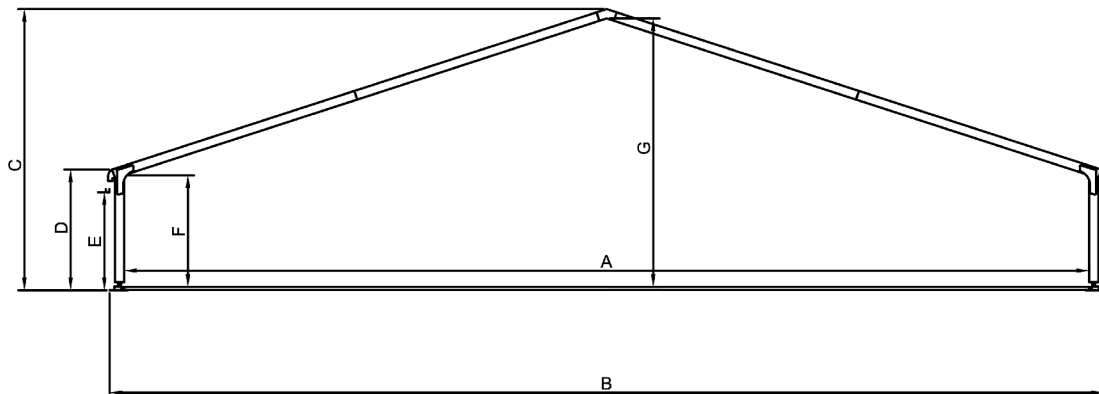

Alu Hal Afmetingen

Alu Hal

	16 meter	20 meter	24 meter	32 meter	40 meter*	48 meter*
A	1588	1988	2388	3188	3988	4788
B	1684	2084	2484	3284	4084	4884
C	669	734	799	929	1059	1189
D	399	399	399	399	399	399
E	324	324	324	324	324	324
F	365	365	365	365	365	365
G	627	692	757	886	1016	1147

Alu Hal Verhoogd

	16 meter	20 meter	24 meter	32 meter*	40 meter*
A	1588	1988	2388	3188	3988
B	1684	2084	2484	3284	4084
C	929	994	1059	1189	1319
D	659	659	659	659	659
E	584	584	584	584	584
F	625	625	625	625	625
G	886	952	1016	1147	1277

Waarden in cm | * Voorzien van schoren

Wij vertellen u graag meer over de mogelijkheden en denken graag met u mee.

Bel **+31 (0)76 599 00 00** (NL) of **+32 (0)3 22 73 161** (BE), of mail ons: info@bhvexpo.com