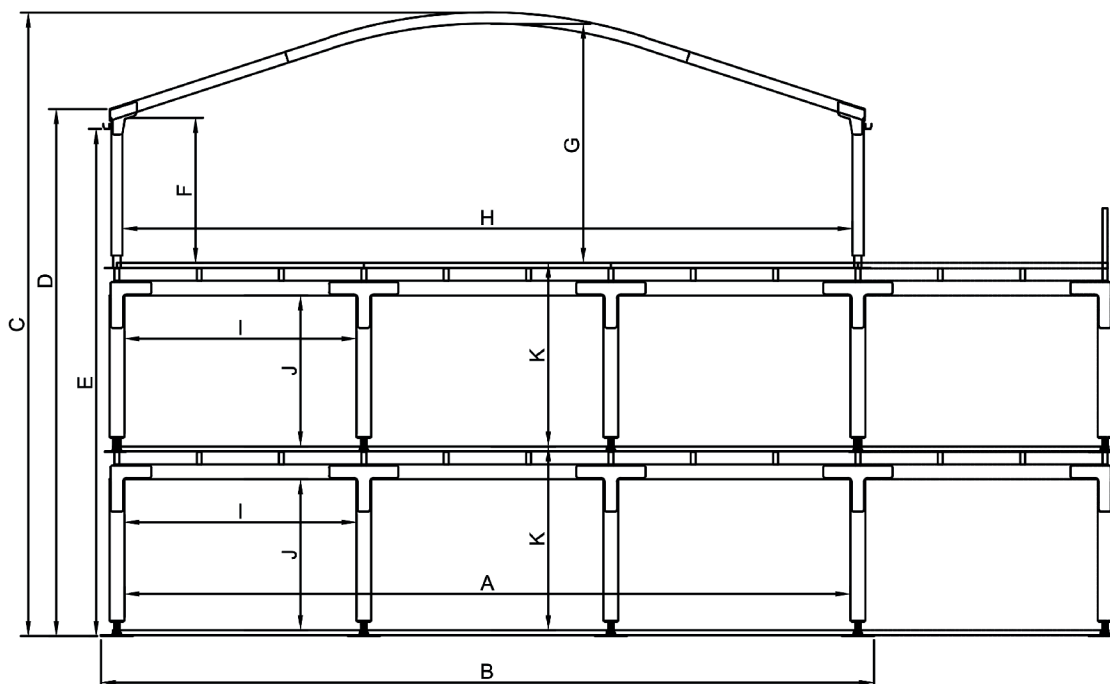

Eigenschappen

De trippledeck structuur van BHV Expo Groep bestaat uit de verdiepingvloer, welke doorgekoppeld wordt naar 2 verdiepingen. Daar bovenop kan een tentstructuur geplaatst worden, waardoor een trippledeck structuur, oftewel een tent met 3 verdiepingen ontstaat.

Daarnaast kan de structuur uitgevoerd worden met een zwevend terras om uw publiek een nóg beter zicht te geven. Tevens worden de benodigde aluminium trappen uitgevoerd met luxe glazen boarding en biedt BHV Expo Groep tal van opties die toepasbaar zijn op deze structuur. Te denken valt aan de grote glazen ramen van 2,5 x 2,5 meter, waardoor er een prachtig vrij zicht ontstaat. En wat te denken aan bijvoorbeeld handmatige of automatische schuifdeuren? Dat is allemaal mogelijk.

www.bhvexpo.com

Trippledeck Afmetingen

	10 meter	15 meter	20 meter
A	970	1470	1970
B	1065	1565	2065
C	1180	1261	1343
D	1066	1066	1066
E	1026	1026	1026
F	290	290	290
G	402	483	564
H	975	1475	1975
I	470	470	470
J	305	305	305
K	372	372	372